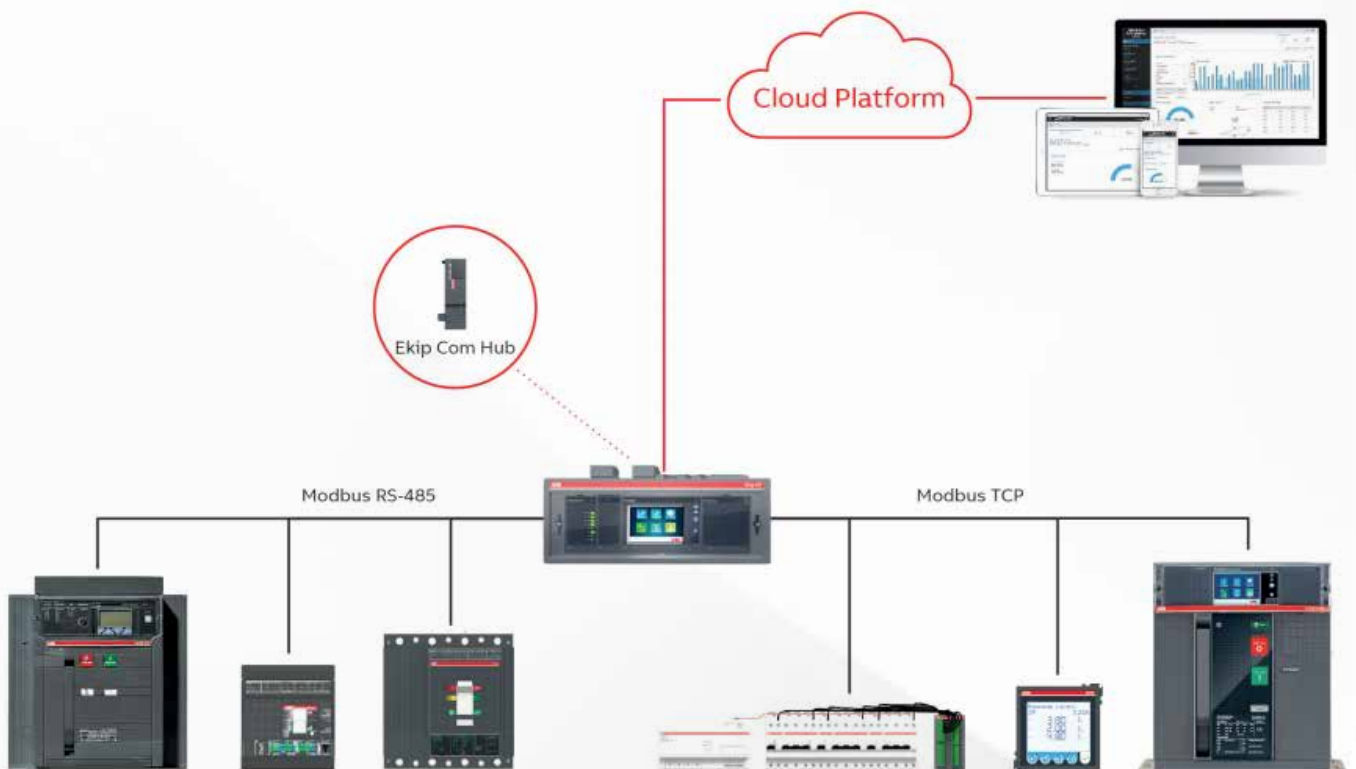

Easy and fast commissioning Ekip Connect