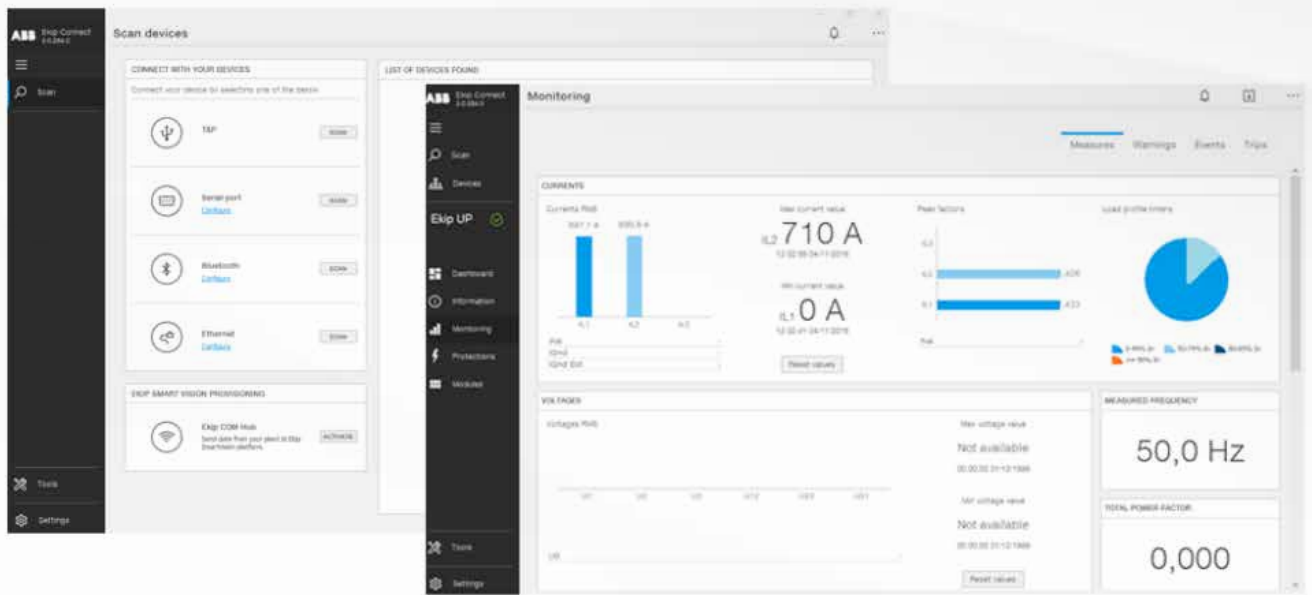

Easy and fast commissioning Ekip Connect