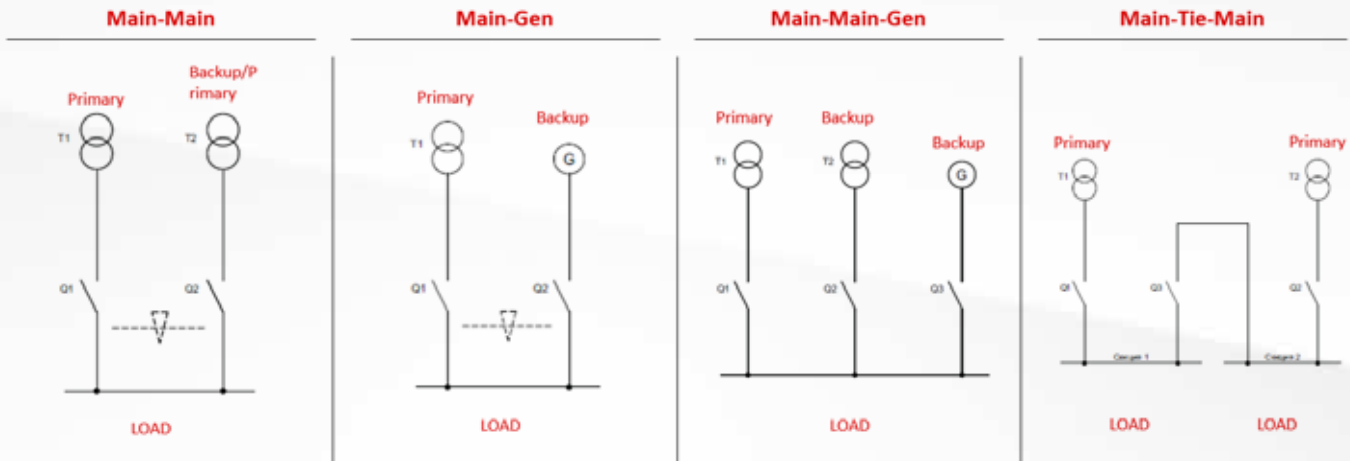

# לראשונה בעולם! מערכת חילוף אספקות ללא בקר חיצוני!

מערכת EMBEDDED ATS הינה מערכת חילוף אספקות המובנית בתוך יחידות ההגנה של המפסקים.

המערכת מותאמת לחילוף הזנות בתצורות הבאות:

**Main – Main**

**Main – Gen**